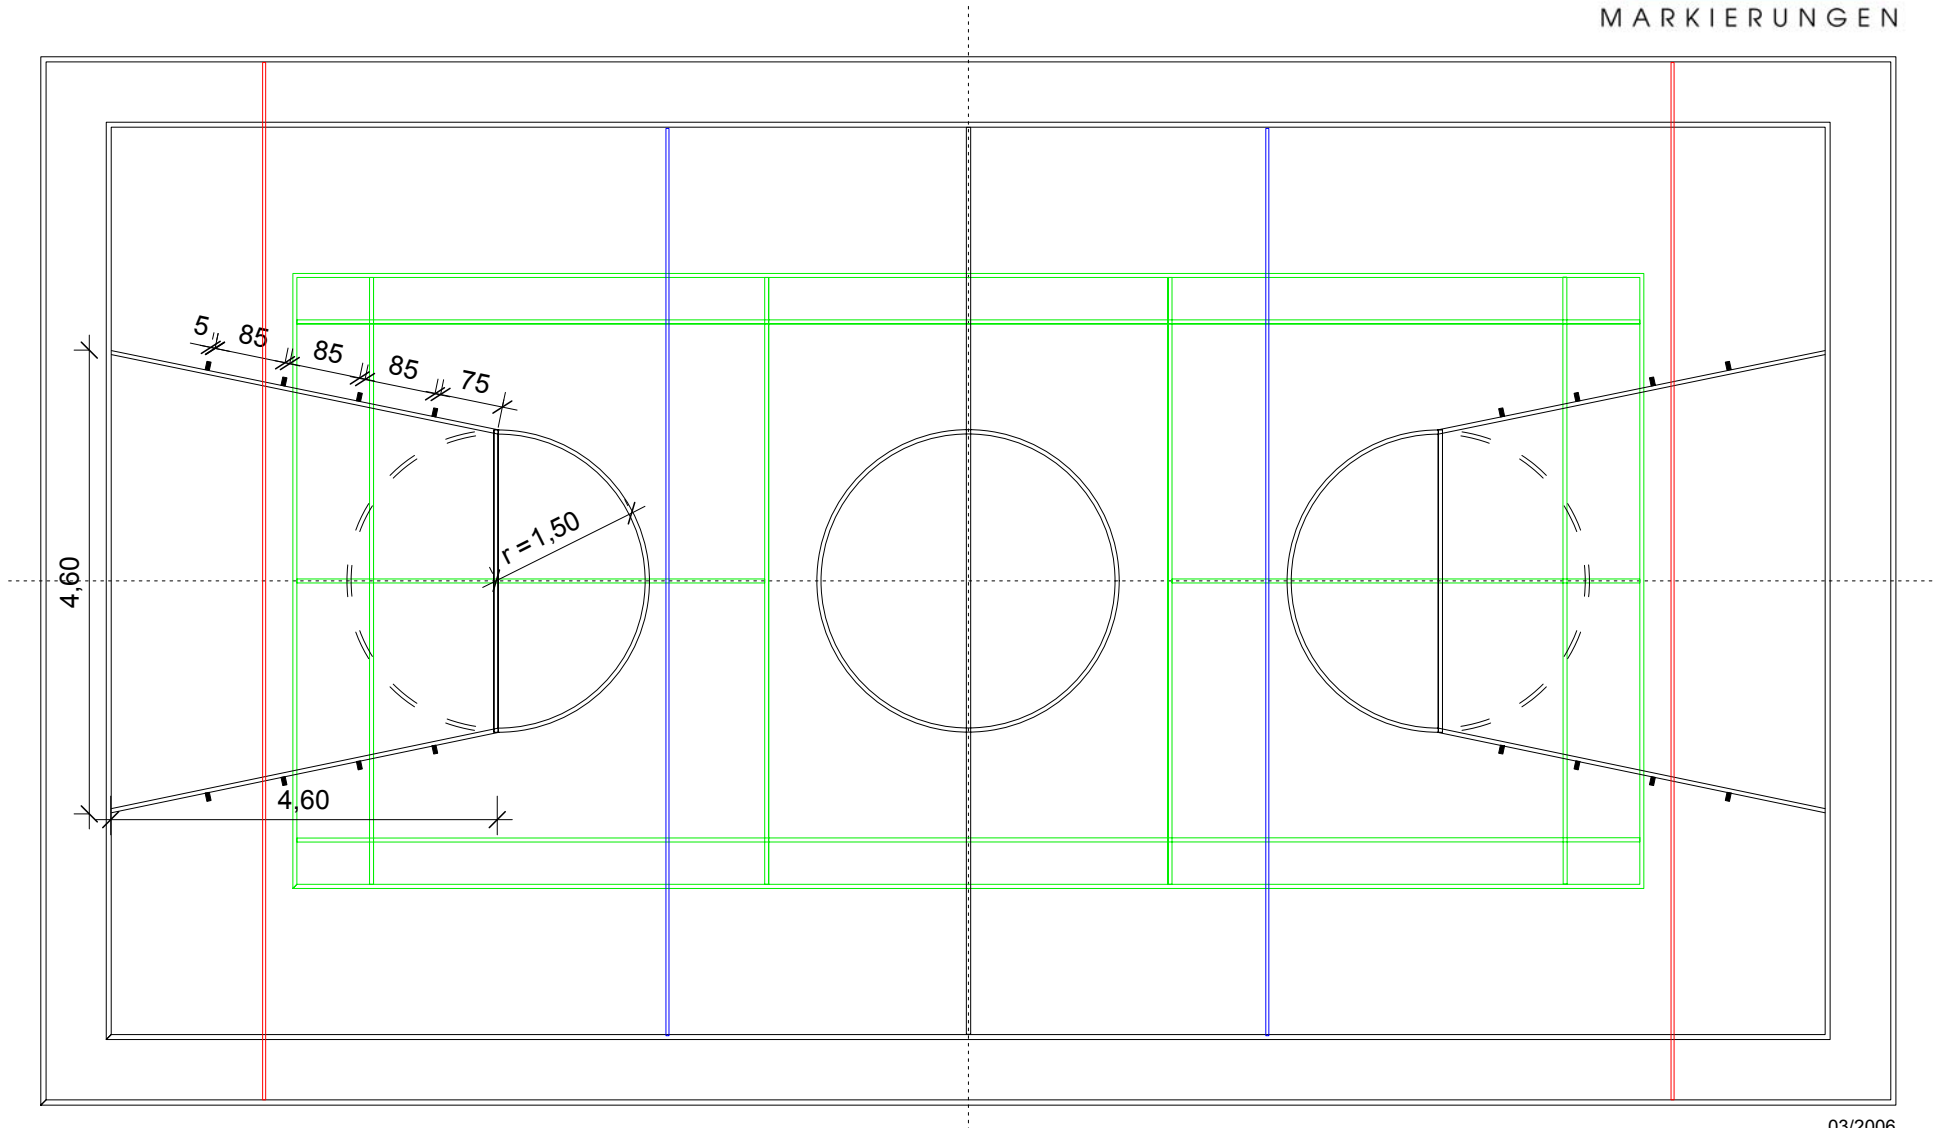

# Spielfeldplan

Kleinturnhalle 10 x 18

Immer einen „cm“ voraus!

03/2006

1 x Basketball	9,00 x 17,00	schwarz	5 cm	119,80 lfm
1 x Badminton	6,10 x 13,40	grün	4 cm	99,64 lfm
1 x Volley		blau	3 cm	18,00 lfm
1 x Völkerball		rot	3 cm	20,00 lfm
				<u>257,44 lfm</u>