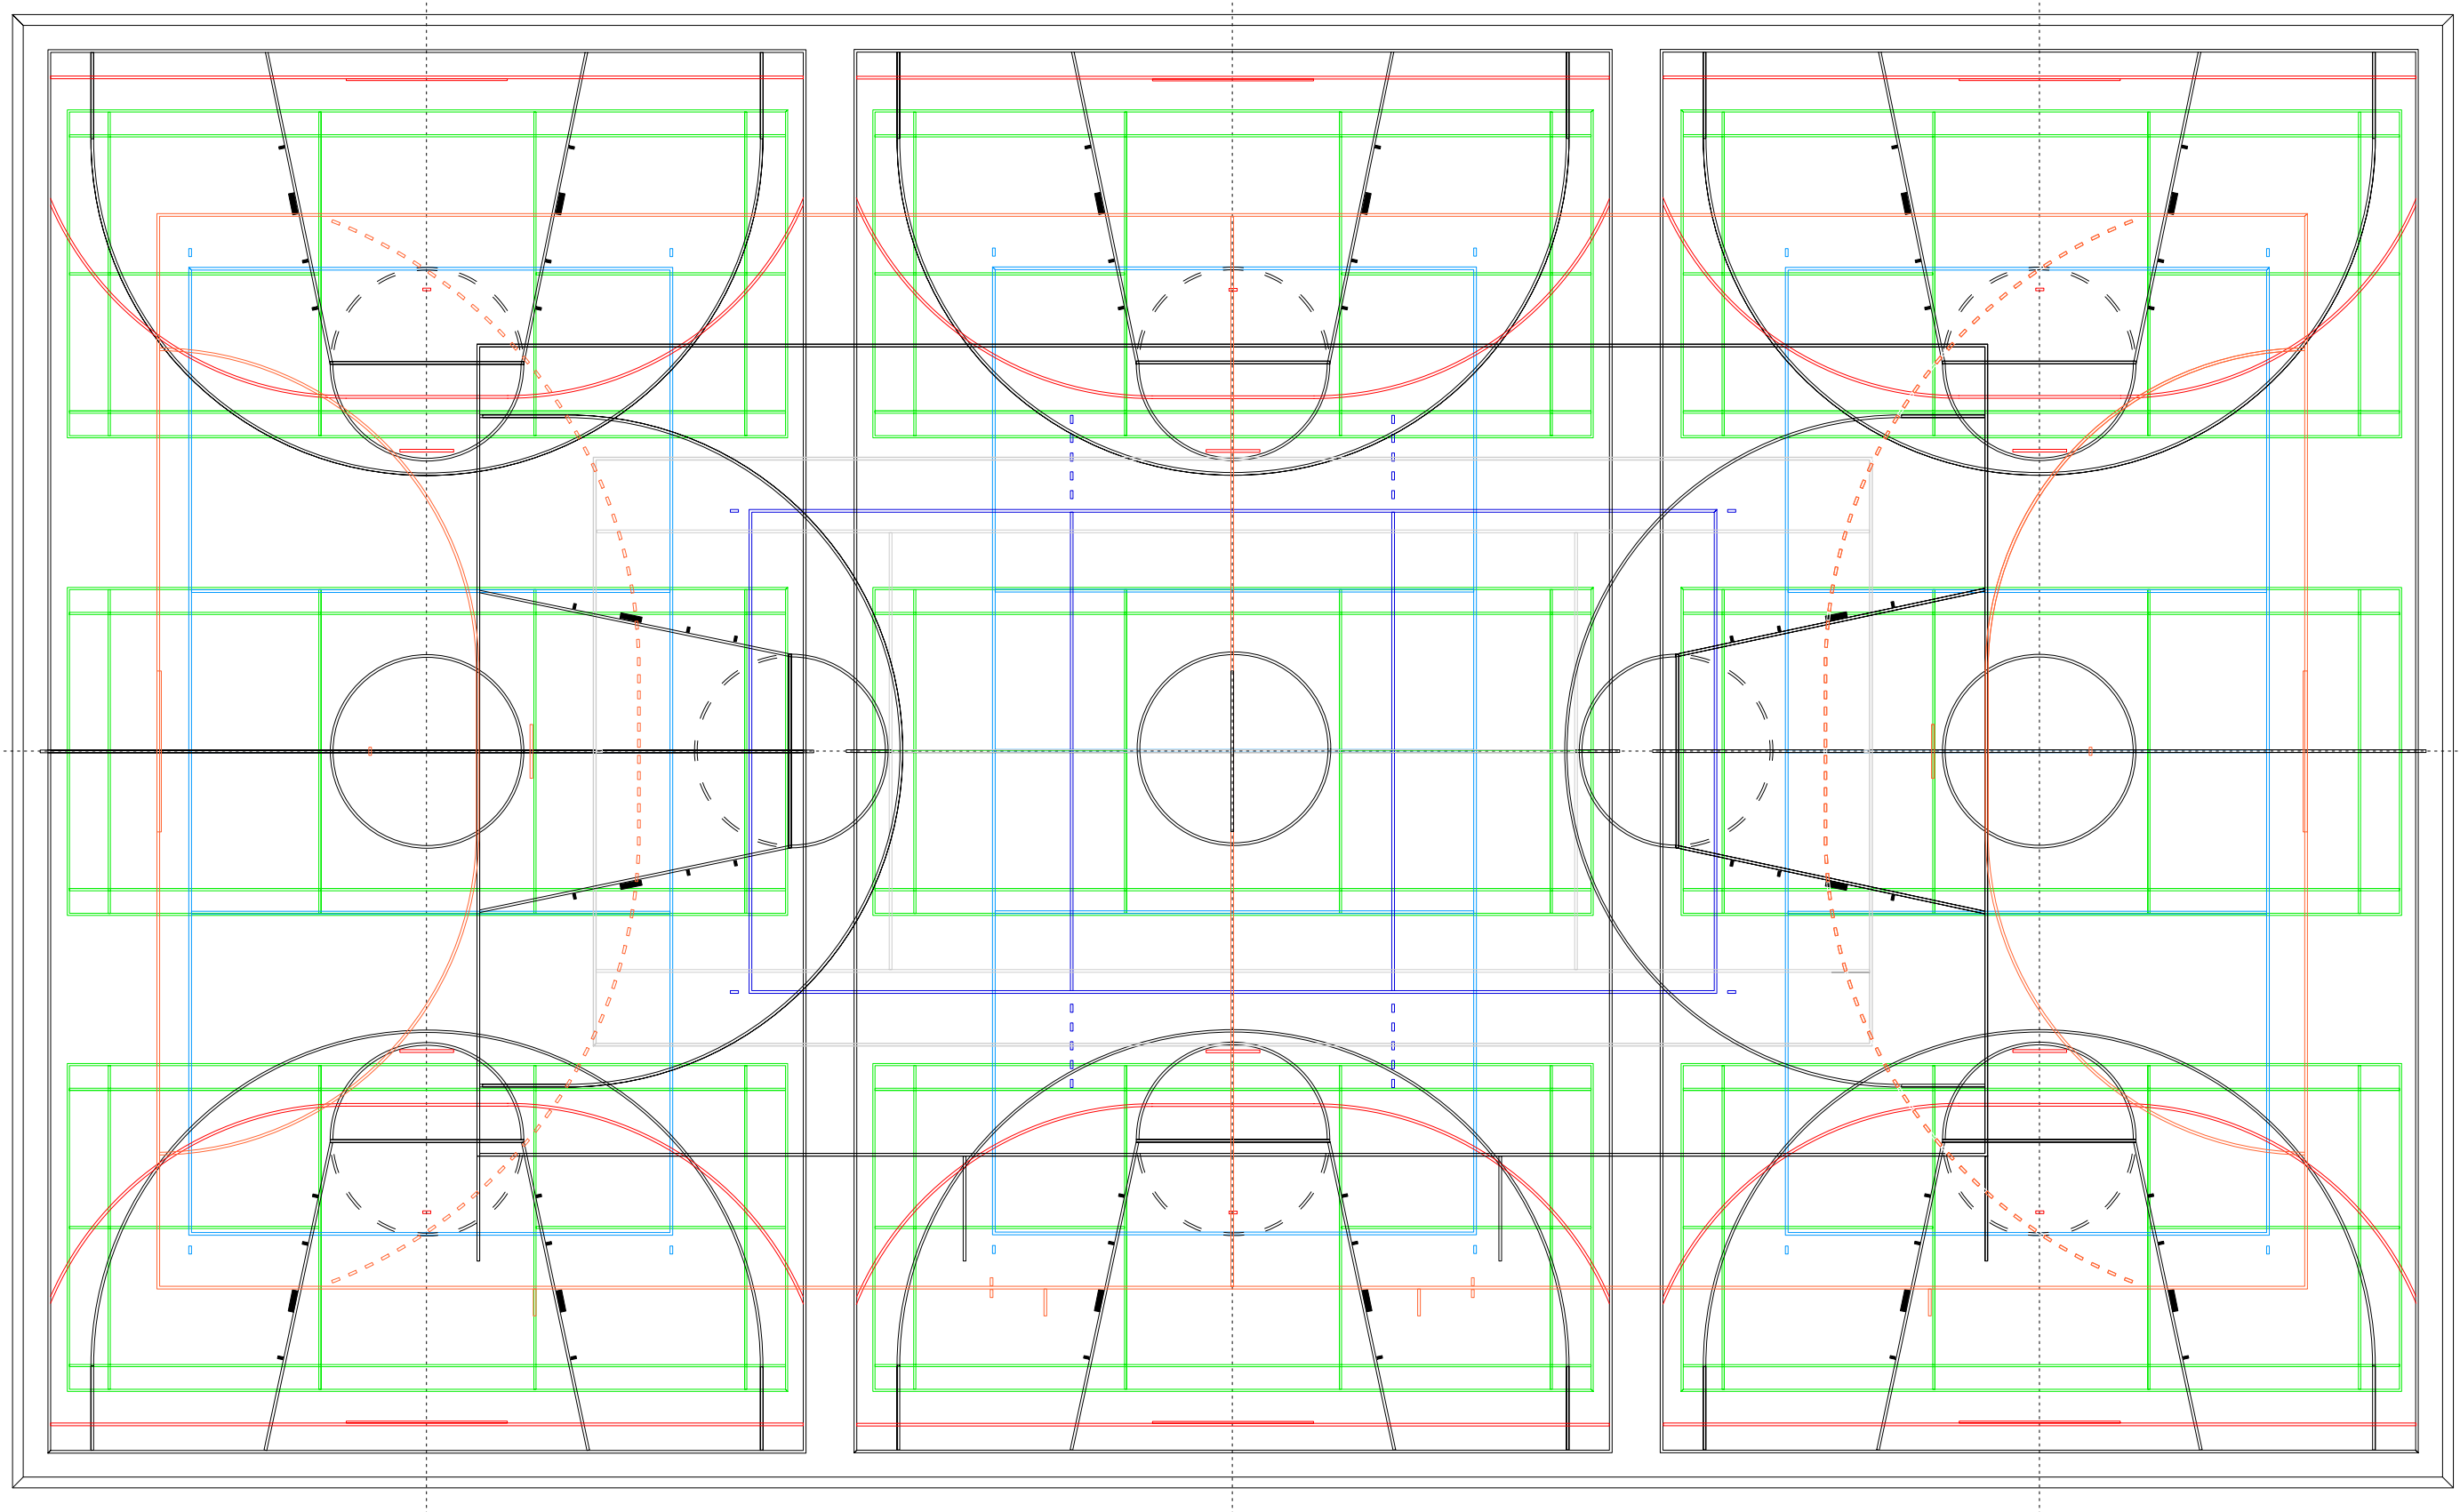

# Spielfeldplan

Hallengröße 27 x 45

Variante 1 - ohne Tribüne

Immer einen „cm“ voraus!

03/2006

**längs**

1 x Handball	40,00 x 20,00	orange	5 cm	251,10 lfm
1 x Basketball	15,00 x 28,00	schwarz	5 cm	225,15 lfm
1 x Tennis	10,97 x 23,77	weiß	5 cm	148,28 lfm
1 x Volleyball	9,00 x 18,00	blau	5 cm	80,40 lfm
				<b>704,93 lfm</b>

**quer**

3 x Basketball	14,00 x 26,00	schwarz	2 cm	664,15 lfm
3 x Volleyball	9,00 x 18,00	blau	2 cm	220,20 lfm
3 x Handball Übung	14,00 x 24,00	rot	2 cm	216,00 lfm
9 x Badminton	6,10 x 13,40	grün	4 cm	896,76 lfm
				<b>1997,11 lfm</b>