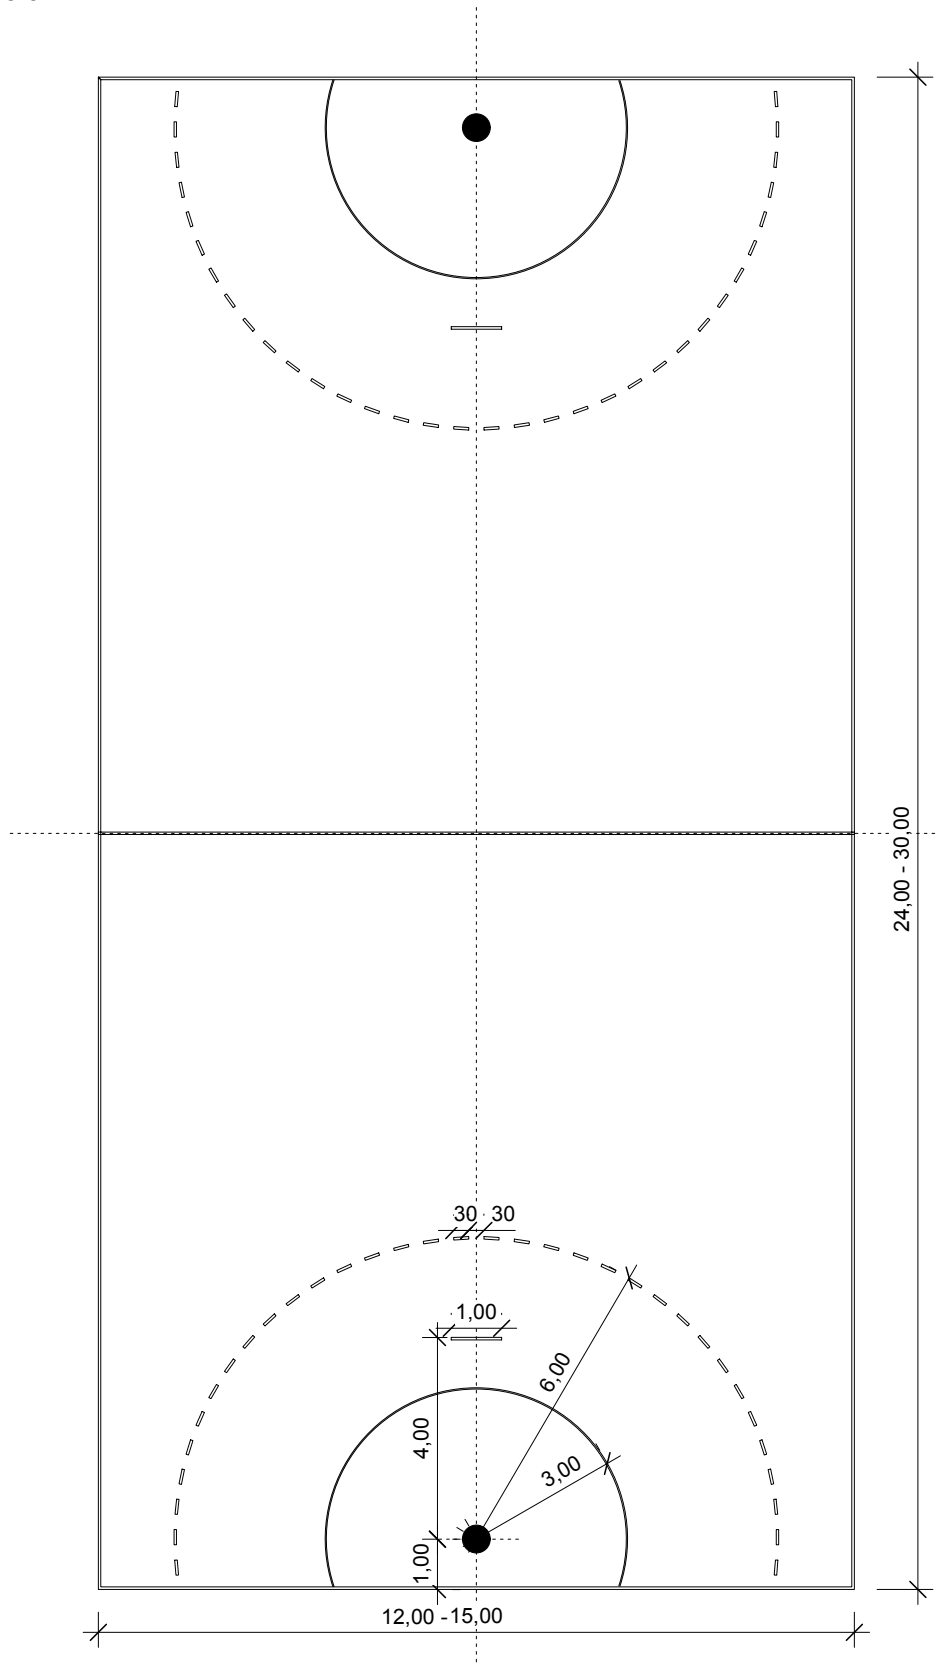

Spielfeldplan

Immer einen „cm“ voraus!

Korbball

Linienbreite: 5 cm
Farbe: frei

03/2006