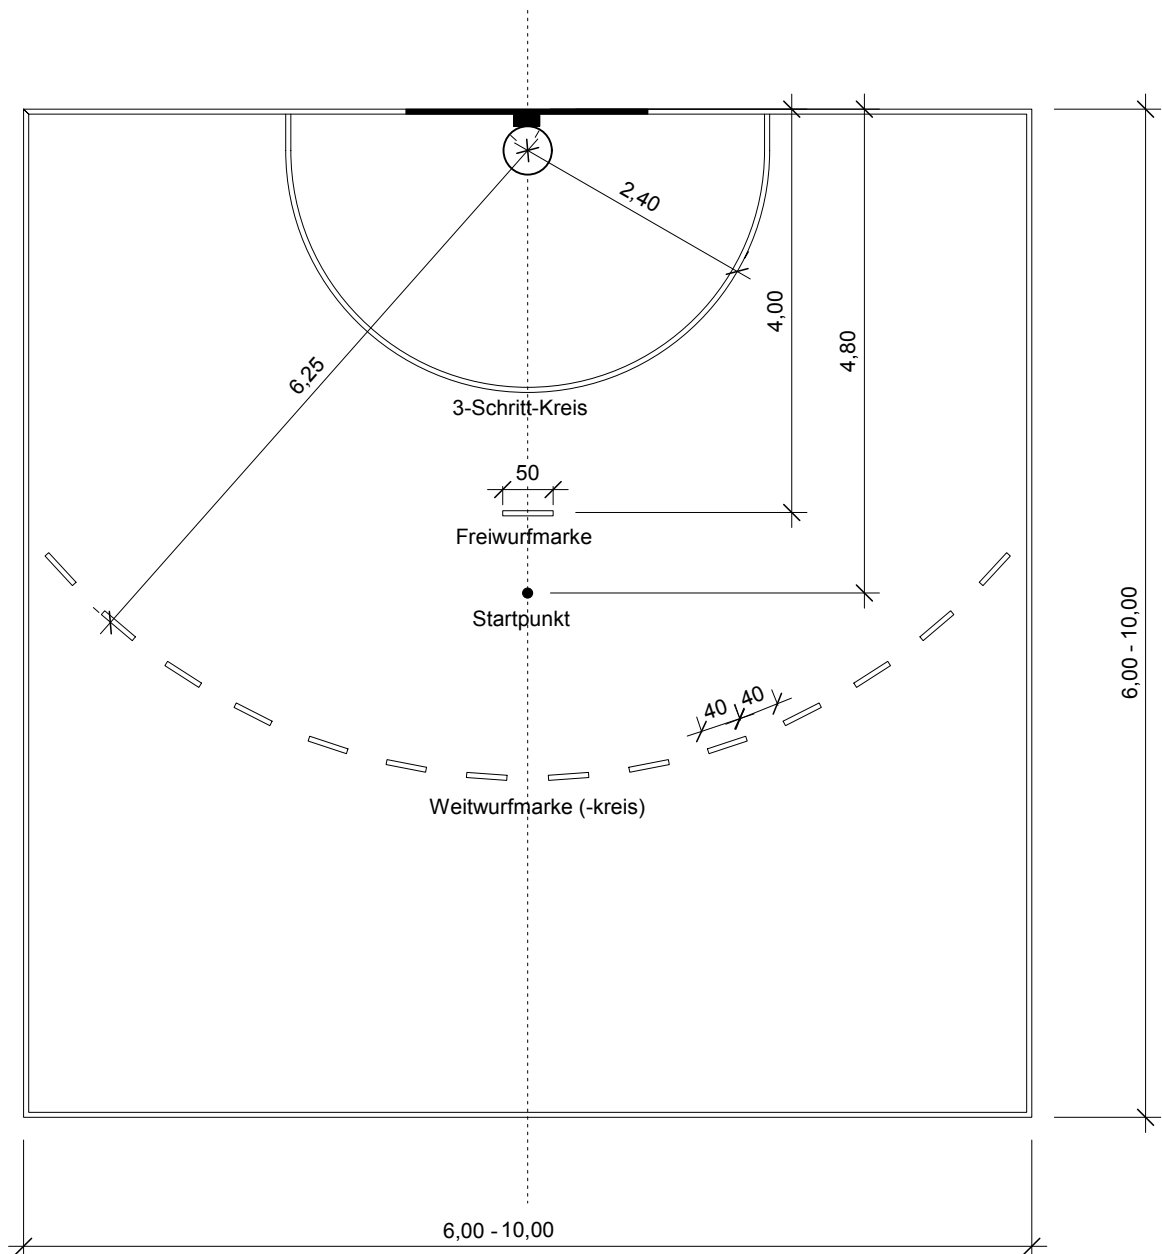

Spielfeldplan

Immer einen „cm“ voraus!

Streetball (Österreich)

Linienbreite: 5 cm
Farbe: weiß

Feldgröße: mind. 6 x 6 bis max. 10 x 10 m

03/2006