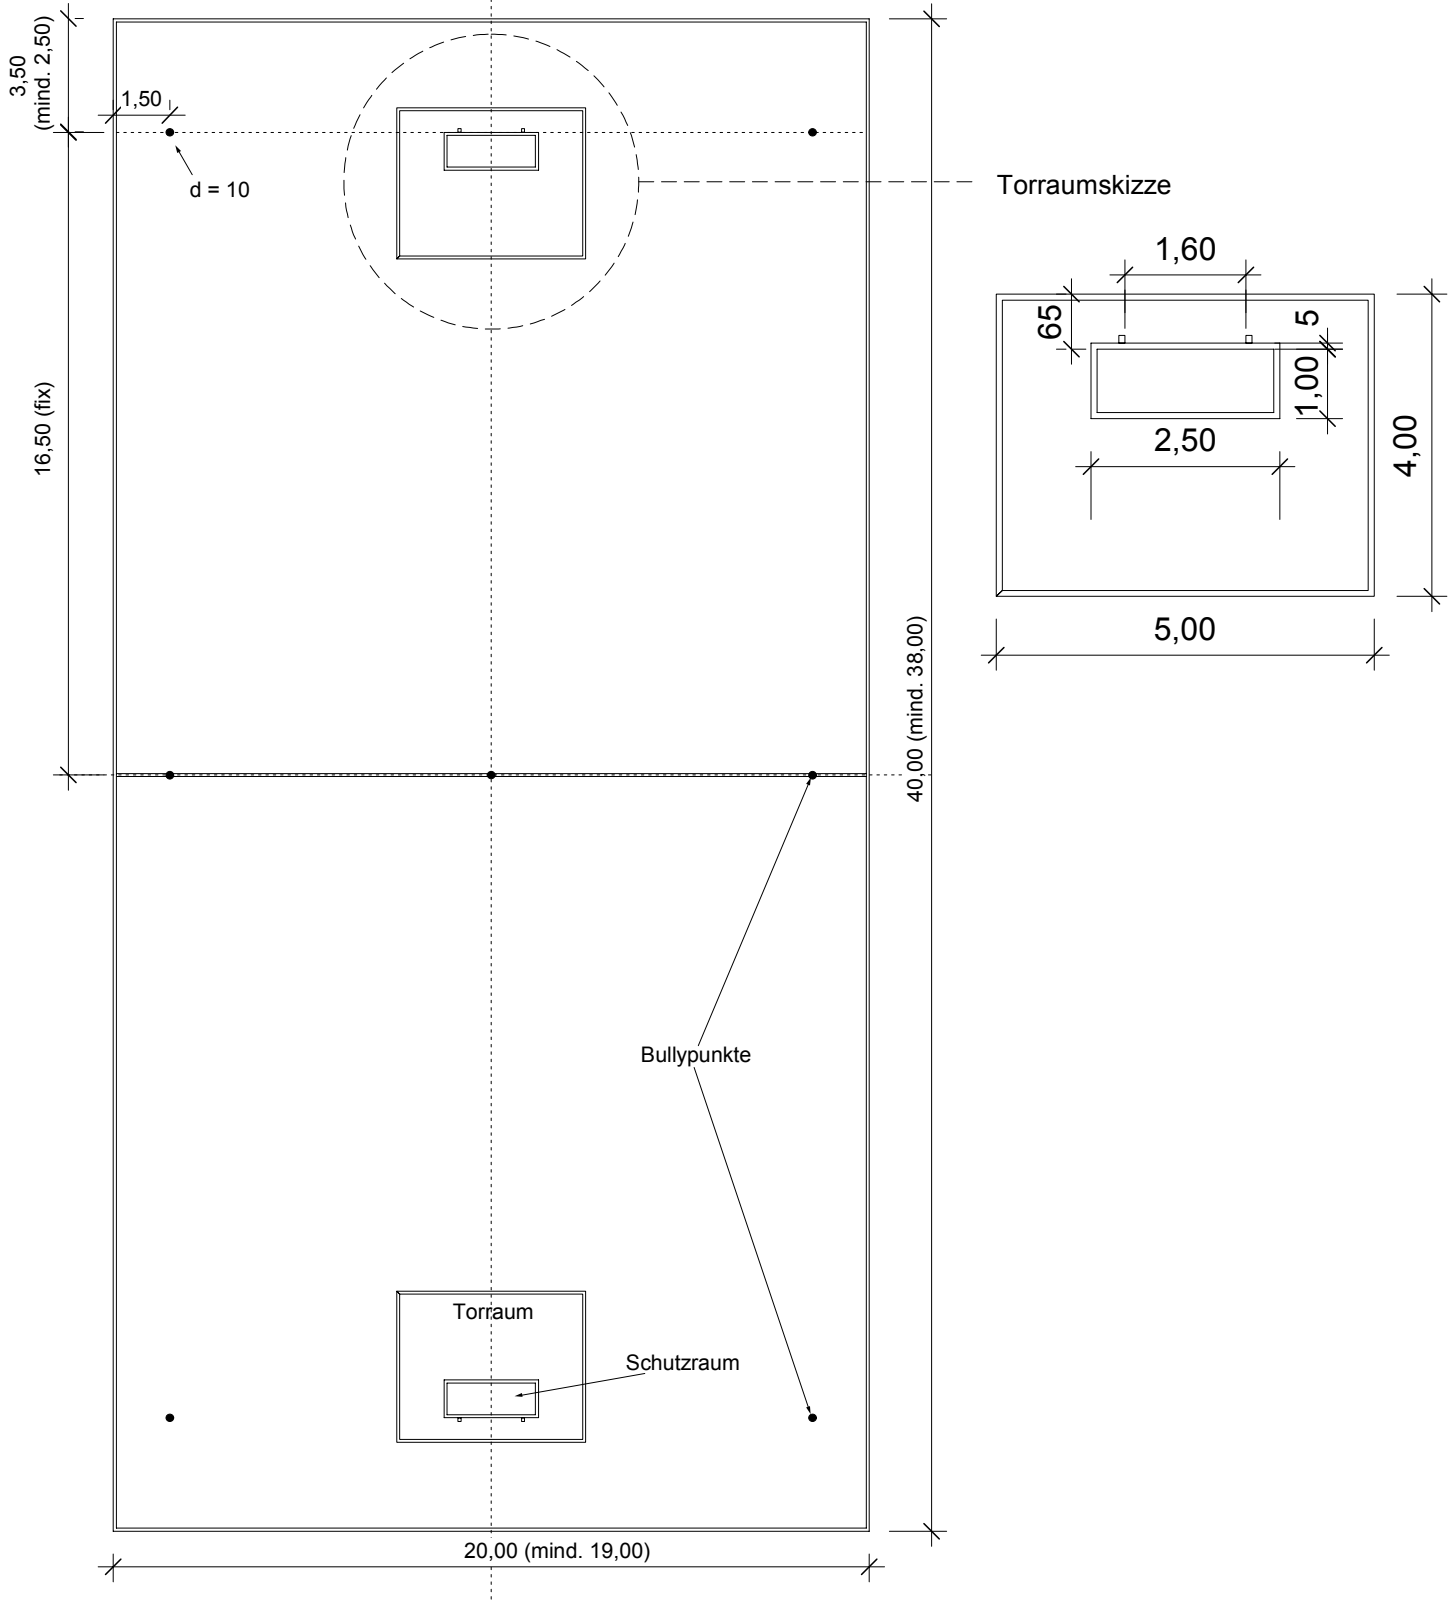

# Spielfeldplan

## Unihockey - Großfeld

Linienbreite: 5 cm  
Farbe: frei

Feldgröße 20,00 x 40,00

Immer einen „cm“ voraus!

05/2006